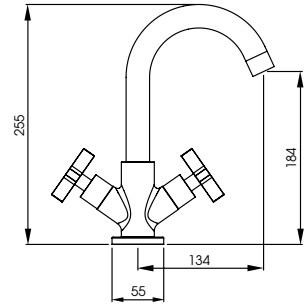

SERENITIE

Serenitie
Basin Mixer

AB1076

Chrome

H255 • SER134 • SEH184

AB2726

Antique Brass